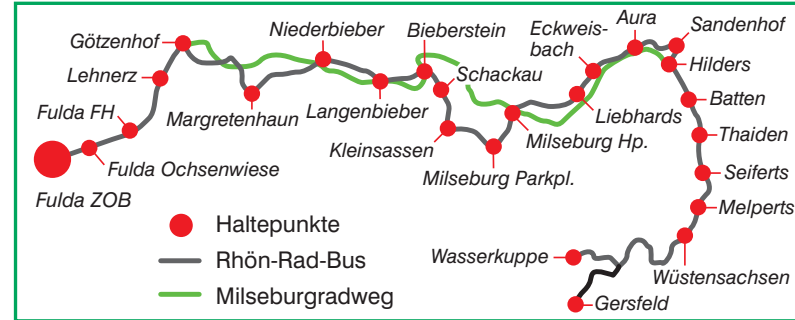

TIPPS FÜR WANDERER

Natürlich steht der Milseburgradweg nicht nur Radlern, sondern auch Wanderern und Inline-Skatern zur Verfügung. Für Wanderer bieten sich in dieser Umgebung viele interessante Ziele. In angenehmen, aber auch teilweise anspruchsvollen Tagesetappen durch die reizvolle Umgebung der Rhön sind diese meist sehr gut zu erreichen.

Die An- und Abreise von den verschiedenen Punkten der Route erleichtert Ihnen der Rhön-Rad-Bus. Hier nur einige Beispiele von welchen Haltestellen Sie welche Ziele erreichen können.

Haltepunkt	Zielort	Entfernung
Schloss Bieberstein..	Fohlenweide	(2,5 km)
Kleinsassen	Fuldaer Haus	(4,0 km)
Kleinsassen.....	Milseburg	(3,0 km)
Milseburg Parkpl.....	Enzianhütte	(5,5 km)
Milseburg Parkpl.....	Grabenhöfchen	(5,0 km)
Wüstensachsen.....	Wasserkuppe	(5,0 km)

Lokale Nahverkehrsgesellschaft Fulda mbH
 Wörthstr. 15 · 36037 Fulda · 06 61/96 94 22-0
 info@LNG-Fulda.de · www.LNG-Fulda.de

STRECKENFÜHRUNG

Der Rhön-Rad-Bus verkehrt nur an Sonn- und Feiertagen vom 01. Mai bis 03. Oktober. Anmeldungen von Gruppen (mehr als 4 Personen) unter Tel.: 06 61/96 94 22-0 von Mo. – Fr., 8.00 – 12.00 Uhr oder unter www.LNG-Fulda.de

Gersfeld → Fulda

Zugverbindungen
Fulda → Frankfurt/Main